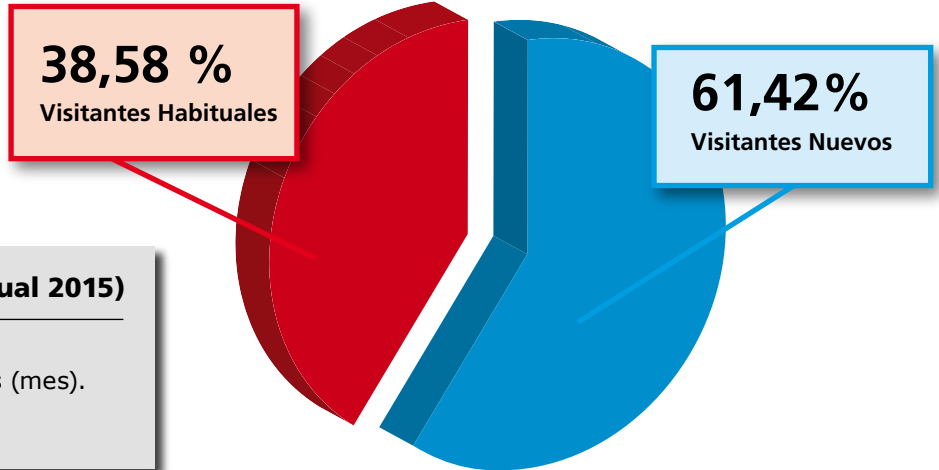

### Visión General (Media mensual 2015)

**Páginas vistas:** 145.130 páginas (mes).  
**Visitantes exclusivos:** 45.815 visitantes (mes).  
**Visitas:** 54.342 visitas (mes).

**Rascacielos**  
(150x400 píxeles)  
**Banner**  
(150x200 píxeles)  
**Botón**  
(150x150 píxeles)