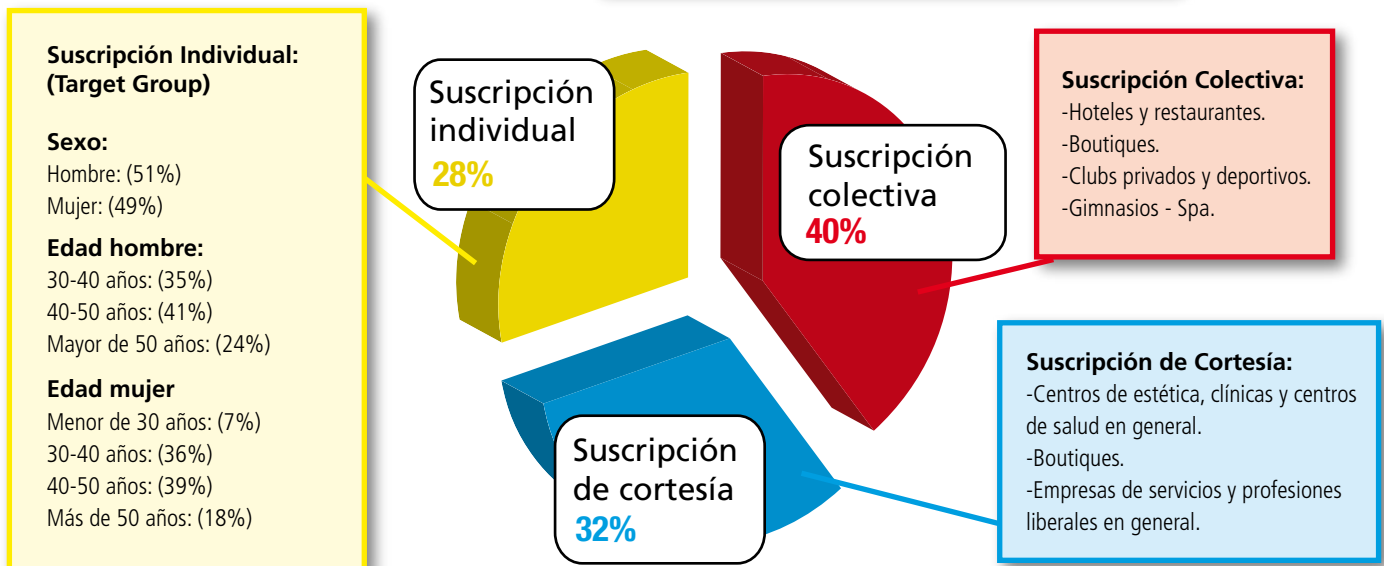

Medidas

1 página

215x275mm

Doble página

430x275mm

Las imágenes digitales deberán tener una resolución de 300 ppp. a tamaño, además de 3 mm de sangre por cada lado (cabeza, pie y laterales). 15 mm de margen de lomo.

Tarifas oficiales

Interior Portada.....	5.400€
Doble página nº 1	6.600€
Doble página	5.800€
Página nº 1	4.800€
Página Preferente	4.400€
Página	3.000€
Interior Contraportada.....	4.800€
Contraportada.....	7.000€

Estos importes no incluyen I.V.A.

El recargo por emplazamiento es de un 25% adicional.