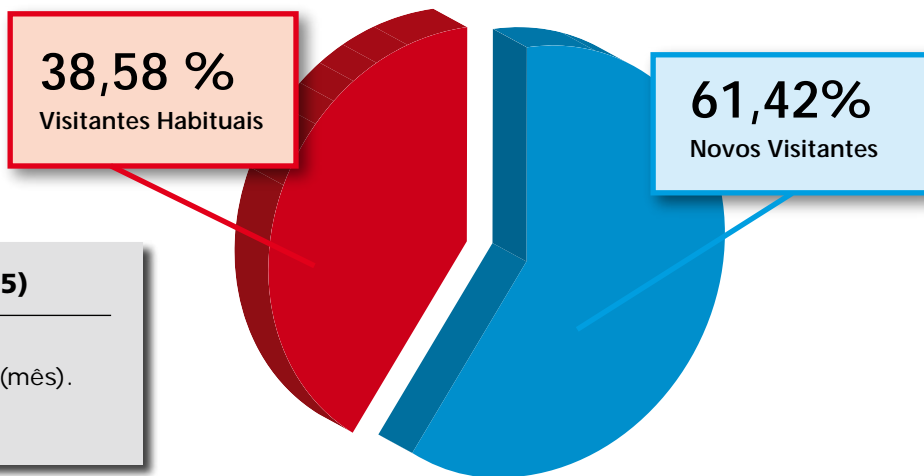

LYFESTYLE MAGAZINE
SPEND IN®

A Essência do Essencial

00 A Revista Digital

É possível desfrutar do conteúdo na íntegra de maneira gratuita de **SPEND IN** (edição impressa) em todos os dispositivos

www.spend-in.com/edicion-impresa.aspx

Visão Geral (Media mensal 2015)

Páginas vistas: 145.130 páginas (mês).

Visitantes exclusivos: 45.815 visitantes (mês).

Visitas: 54.342 visitas (mês).

Skyscraper
(150x400 pixels)

Banner
(150x200 pixels)

Botão
(150x150 pixels)

Tabela de preços

Eventos e Guia de Cidades

Preço de mensalidade, por secção e por localidade

Skyscraper	_____	900 €
Banner	_____	600 €
Botão	_____	400 €

Outras Secções

Preço de mensalidade e preço por secção